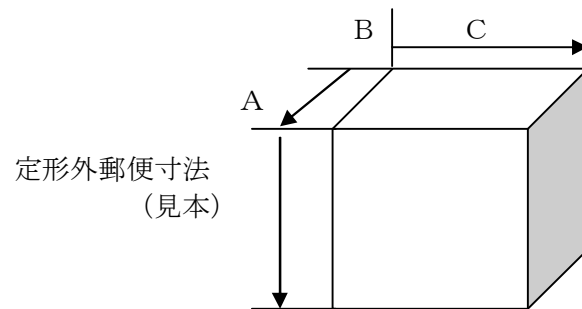

## 配送便運賃表

	サイズ	北海道	北東北	南東北	関東	信越	中部	北陸	関西	中国	四国	九州	沖縄
オイルマン eショップ 発		北海道	青森県 秋田県 岩手県	宮城県 山形県 福島県	茨城県 栃木県 群馬県 埼玉県 千葉県 神奈川県 東京都 山梨県	新潟県 長野県	静岡県 愛知県 三重県 岐阜県	富山県 石川県 福井県	大阪府 京都府 滋賀県 奈良県 和歌山県 兵庫県	岡山県 広島県 山口県 鳥取県 島根県	香川県 徳島県 愛媛県 高知県	福岡県 佐賀県 長崎県 熊本県 大分県 宮崎県	沖縄県
	L大箱	4940	4620	4520	4260	4520	4470	4580	4520	4680	4570	4730	9350
	LL大箱	5200	4890	4780	4520	4780	4780	4780	4730	4940	4830	4990	9980

### 特別地区配送運賃表

		鹿児島県			
発店	サイズ	県内	西表島	熊毛郡	大島郡
	L大箱	4780	6360	6360	7410
	LL大箱	5040	7140	7140	8190

- ※ L大箱の商品は、主に160サイズを超える大きさの商品となります。
- ※ LL大箱の商品は、主にFRPボンネット及びFRPフェンダー等となります。
- ※ 160サイズ以内の商品に関しては、宅急便一覧表をご参照ください。
- ※

### ◆サイズ区分

サイズ	3 辺計	重量
60 サイズ	6 0 c m迄	2 k g迄
80 サイズ	8 0 c m迄	5 k g迄
100 サイズ	1 0 0 c m迄	1 0 k g迄
120 サイズ	1 2 0 c m迄	1 5 k g迄
140 サイズ	1 4 0 c m迄	2 0 k g迄
160 サイズ	1 6 0 c m迄	2 5 k g迄

オイルマン eショップ  
229-26 神奈川県相模原市陽光台 6-12-11  
T E L 042-776-8219